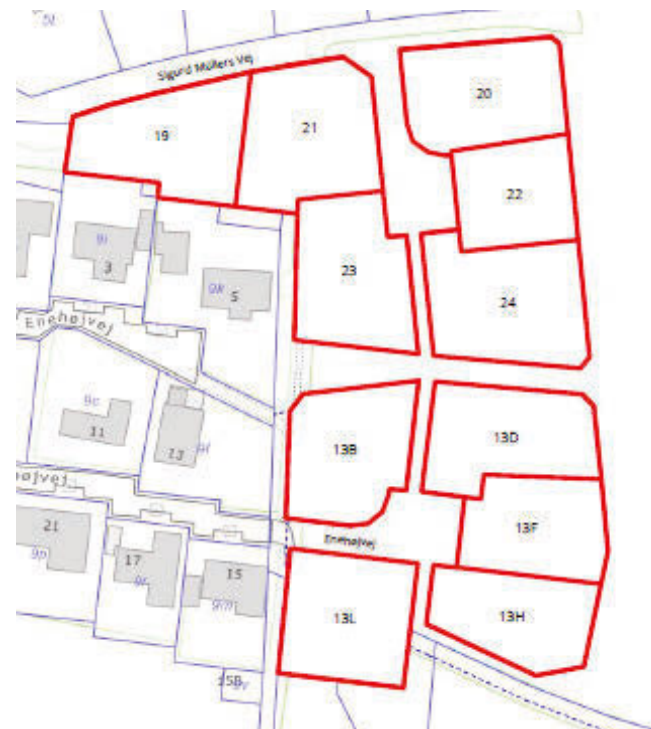

Alle butikkerne på genbrugscentrene holder stadig lukket.

Husk, at vi på Thisted og Hanstholm genbrugscentre har åbent døgnet rundt.

Udbud af 11 parcelhusgrunde i Snedsted

Sigurd Müllersvej/Enehøjvej

Grundene har en størrelse fra 858 m² til 1.314 m² og udbydes til mindstepriser mellem 257.000 kr. til 393.000 kr.

Grundene udbydes i henhold til Social- og Indenrigsministeriets bekendtgørelse nr. 799 af 24. juni 2011 om offentligt udbud ved salg af kommunens faste ejendomme.

Interesserede købere kan ved henvendelse til Teknik og Erhverv få tilsendt udbudsmateriale indeholdende vilkår for køb samt bestemmelser om grundenes bebyggelse m.v. Materialet kan også ses på Thisted Kommunes hjemmeside www.thisted.dk/grundsalg.

Tilbud skal indgives på særlig tilbudsblanket, som indgår i udbudsmaterialet. Købstilbud skal være Thisted Kommune, Teknik og Erhverv, Kirkevej 9, 7760 Hurup – mail teknisk@thisted.dk i hænde senest torsdag den 4. juni 2020 kl. 08.00.

Grundene vil blive solgt til højstbydende, men kommunen forbeholder sig ret til at forkaste alle indkomne tilbud i henhold til § 6 i Social- og Indenrigsministeriets bekendtgørelse om offentligt udbud ved salg af kommunale ejendomme.

Yderligere oplysninger fås ved henvendelse til Inge Slavensky, tlf. 9917 2276 eller teknisk@thisted.dk.

Renovation – 2. pinsedag (1. juni 2020) og Grundlovsdag (5. juni)

Bio-/Restaffald og Dagrenovation

Normal tømningsdag:	Erstatningsdag:
Mandag den 1. juni – 2. pinsedag *)	Fordeles over tirsdag den 2. juni og onsdag den 3. juni

Renovationsbilen må køre fra kl. 00.01 tirsdag den 2. juni og onsdag den 3. juni.

Der bliver hentet bio-/restaffald og dagrenovation som normalt Grundlovsdag (5. juni).

*) HUSK! Det er tilladt at stille en ekstra køkkenpose pr. forskudt tømningsdag. Undlad at overfylde din sæk/ beholder, brug hellere en sort sæk til den ekstra køkkenpose.

Har du ekstra affald – så køb EKSTRA-strips. Forhandlere kan ses på www.thisted.dk/affaldBorger

Genbrugsekspressen

Genbrugsekspressen indsamler affald til genbrug både den 1. juni og den 5. juni (område 1)

Se en samlet oversigt over helligdagskørsel på www.thisted.dk/affaldBorger

Husk, at du kan få besked om forskydninger i afhentningsdage ved at tilmelde dig vores sms/mailemailservice på www.thisted.dk/affaldBorger, eller i Affald Thy appen